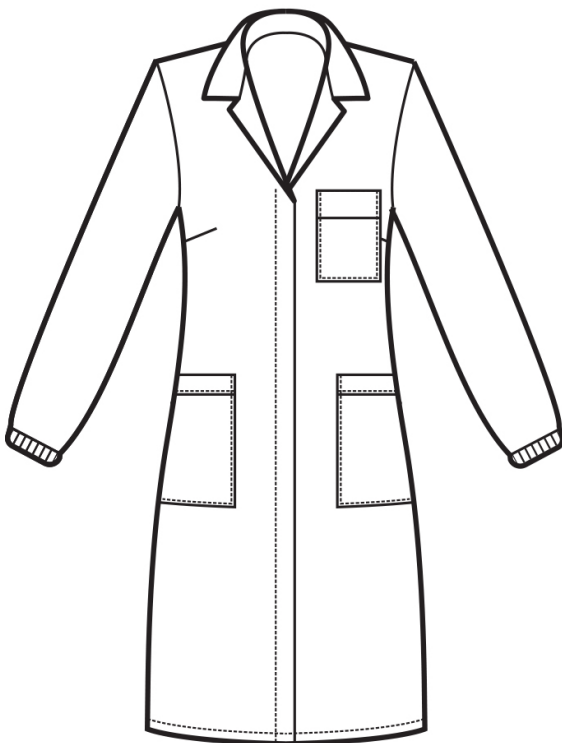

ARTICOLI 009100 CAMICE ANTINFORTUNISTICO

TAGLIA	LARGHEZZA TORACE	LUNGHEZZA SCHIENA DA SOTTO IL COLLO FINO ALL'ORLO	LUNGHEZZA MANICA
S	50,5	103	59
M	54,5	103	60
L	58,5	103	61
XL	62,5	104	62
XXL	66,5	104	63

Isacco srl

Misure e disegni dei prodotti

La tabella misure è puramente indicativa in quanto durante la fase di confezionamento degli indumenti sono ammesse tolleranze dovute alla lavorazione