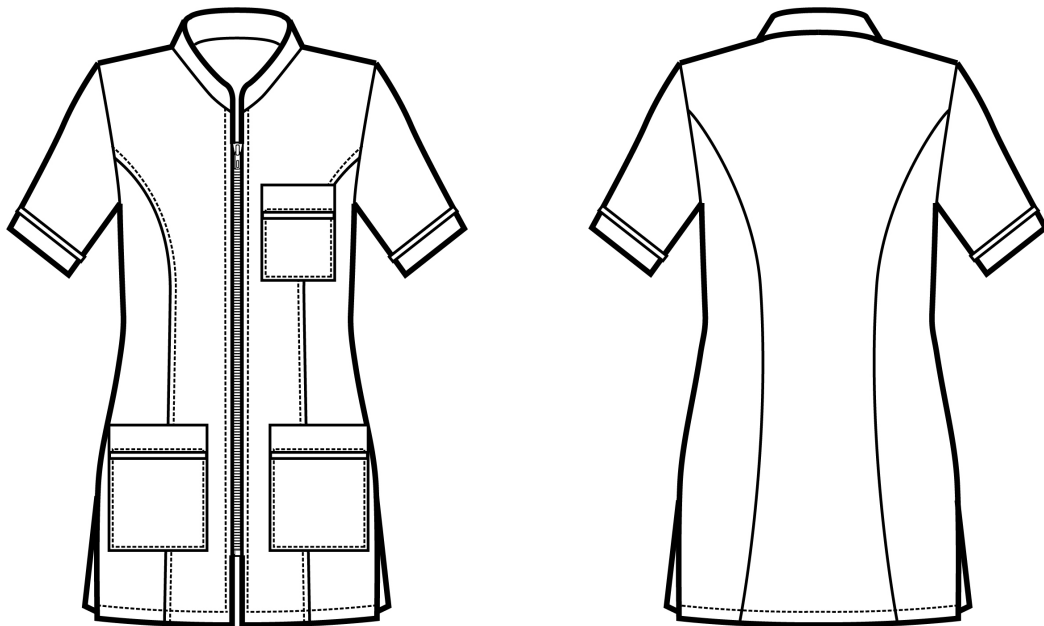

ARTICOLI 002500 CASACCA FLORIDA

TAGLIA	LARGHEZZA TORACE	LUNGHEZZA SCHIENA DA SOTTO IL COLLO FINO ALL'ORLO	LUNGHEZZA MANICA
S	47	73	25
M	51	74	25
L	55	75	26
XL	59	75	26
XXL	64	75	28

Isacco srl

Misure e disegni dei prodotti

La tabella misure è puramente indicativa in quanto durante la fase di confezionamento degli indumenti sono ammesse tolleranze dovute alla lavorazione