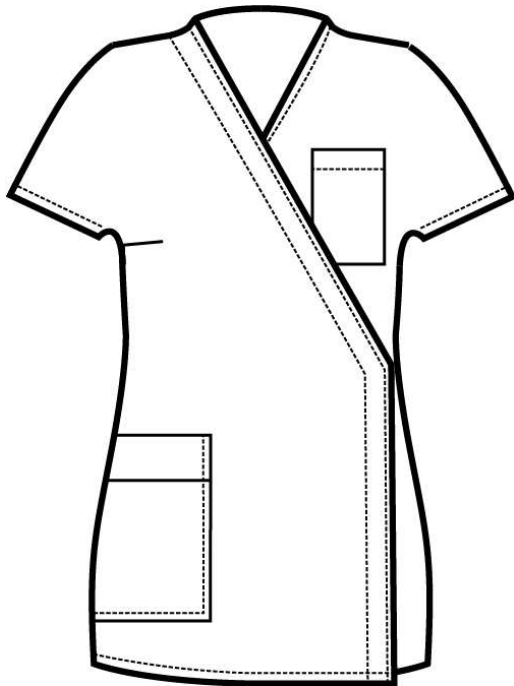

ARTICOLI 006001 KIMONO

TAGLIA	LARGHEZZA TORACE	LUNGHEZZA SCHIENA DA SOTTO IL COLLO FINO ALL'ORLO	LUNGHEZZA MANICA DAL COLLO AL FONDO MANICA
M	53	85	32
XL	61	87	35

Isacco srl

Misure e disegni dei prodotti

La tabella misure è puramente indicativa in quanto durante la fase di confezionamento degli indumenti sono ammesse tolleranze dovute alla lavorazione