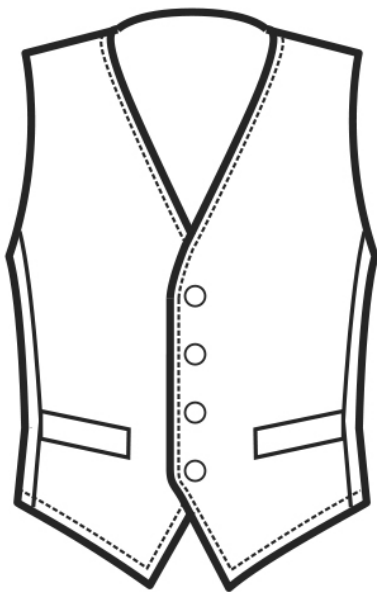

ARTICOLI 033000 GILET UNISEX

| TAGLIA | LARGHEZZA TORACE | LUNGHEZZA SCHIENA DAL COLLO FINO ALL'ORLO |
|--------|------------------|--|
| XS | 41 | 55 |
| S | 45 | 57 |
| M | 49 | 59 |
| L | 53 | 61 |
| XL | 57 | 63 |
| XXL | 62 | 65 |
| XXXL | 66 | 67 |

Isacco srl

Misure e disegni dei prodotti

La tabella misure è puramente indicativa in quanto durante la fase di confezionamento degli indumenti sono ammesse tolleranze dovute alla lavorazione