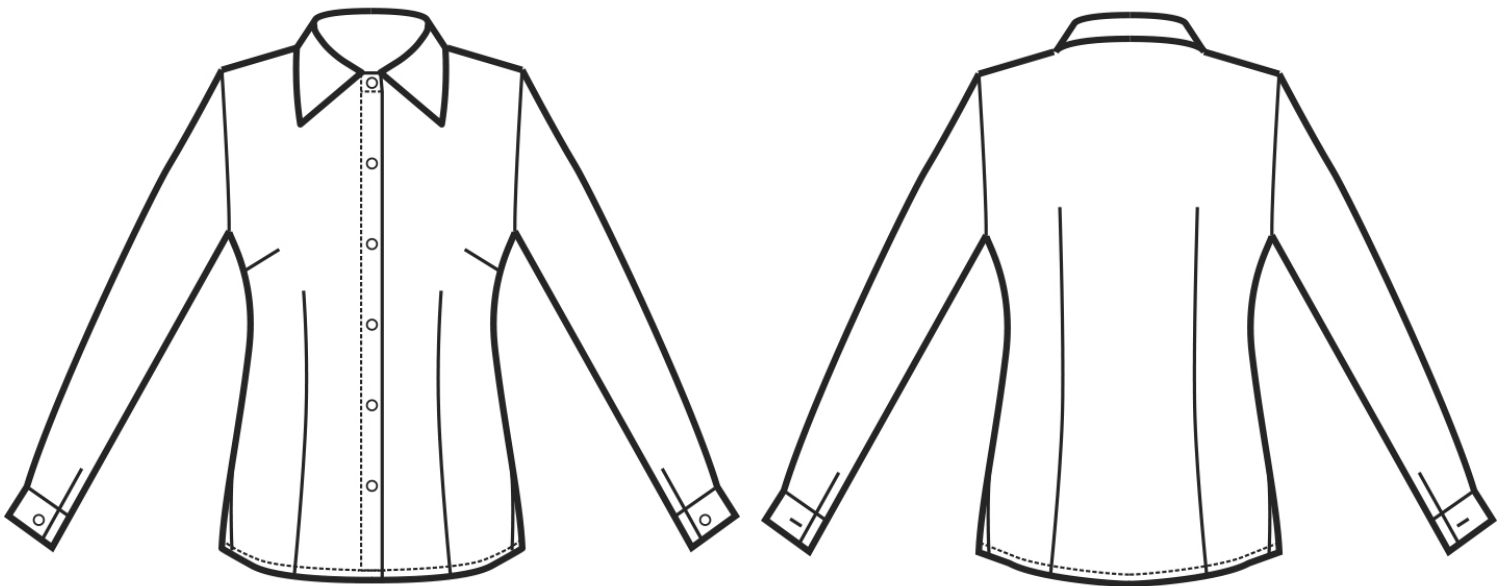

ARTICOLI 025400 CAMICETTA TENERIFE

TAGLIA	LARGHEZZA TORACE	LUNGHEZZA SCHIENA DA SOTTO IL COLLO FINO ALL'ORLO	LUNGHEZZA MANICA	
			LUNGA	3/4
S	46	64	61	46
M	49	65	62	48
L	52	66	63	49
XL	56	67	64	50
XXL	60	68	65	50
XXXL	64	69	66	51

Isacco srl

Misure e disegni dei prodotti

La tabella misure è puramente indicativa in quanto durante la fase di confezionamento degli indumenti sono ammesse tolleranze dovute alla lavorazione