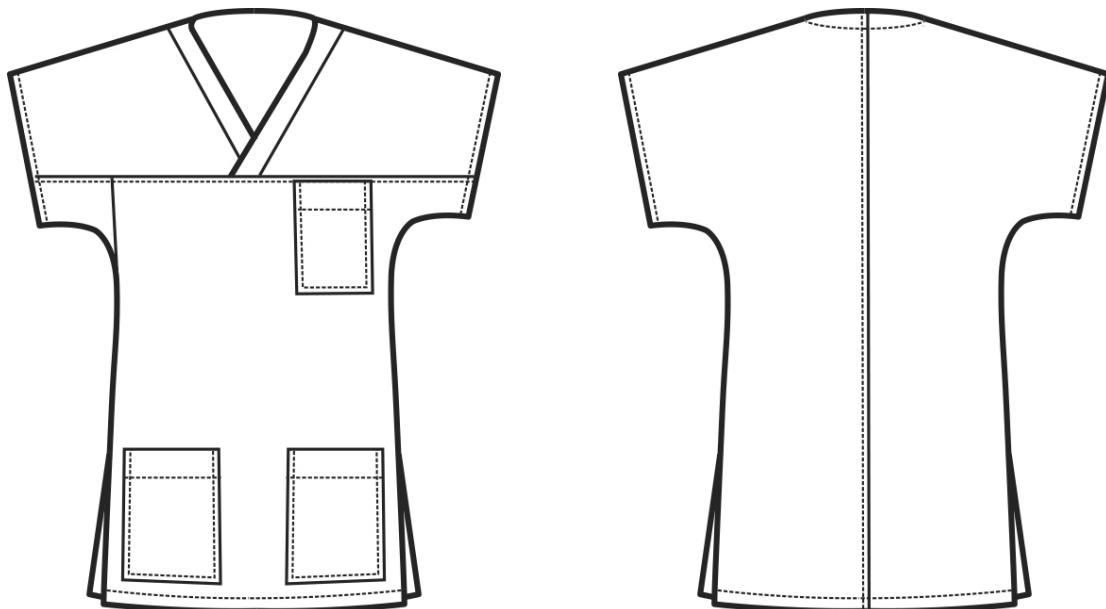

ARTICOLI 045000 CASACCA COLLO A V

TAGLIA	LARGHEZZA TORACE	LUNGHEZZA SCHIENA DA SOTTO IL COLLO FINO ALL'ORLO	LUNGHEZZA MANICA DAL COLLO AL FONDO MANICA
XS	48	66	35
S	51	67	36
M	55	71	37
L	59	75	38
XL	63	75	39
XXL	67	76	41
XXXL	71	76	43
4XL	75	78	46
5XL	79	78	47

Isacco srl

Misure e disegni dei prodotti

La tabella misure è puramente indicativa in quanto durante la fase di confezionamento degli indumenti sono ammesse tolleranze dovute alla lavorazione