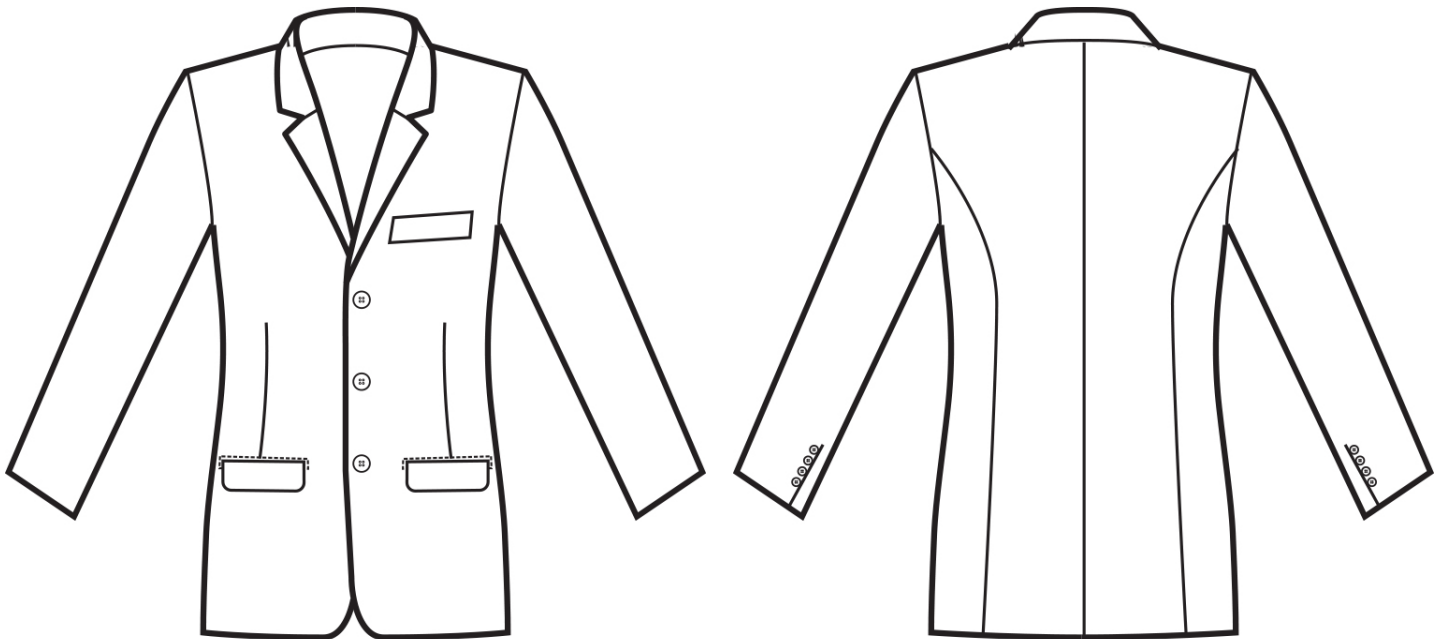

ARTICOLI 053200 GIACCA 3 BOTTONI ADESIVATA

TAGLIA	LARGHEZZA TORACE	LUNGHEZZA SCHIENA DA SOTTO IL COLLO FINO ALL'ORLO	LUNGHEZZA MANICA
S	49	74	65
M	53	75	66
L	57	76	66
XL	61	77	67
XXL	65	78	68

Isacco srl

Misure e disegni dei prodotti

La tabella misure è puramente indicativa in quanto durante la fase di confezionamento degli indumenti sono ammesse tolleranze dovute alla lavorazione